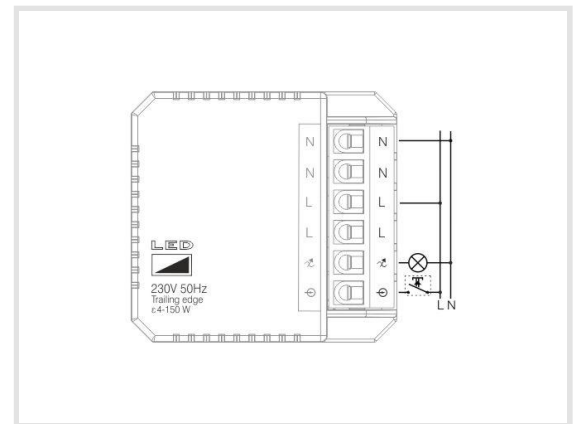

Technische Daten

Spannungsversorgung	230 V, 50 Hz
Leistungsaufnahme (Wirkleistung)	0,3 W
LED (230 V~)	ε 4-150 W
Phasenabschnittsteuerung	
Übertragungsart	Bluetooth LE Reichweite bis 75 m
Schaltfunktionen	Astro - EIN/AUS Nacht - EIN/AUS Extra - EIN/AUS Permanent - EIN/AUS
Verschiebung Astro-Schaltzeiten	+/-90min.
Speicherplätze	100
Kürzester Schaltabstand	1 Min.
Zeitbasis	Quarz
Genauigkeit Quarz	≤±0,5 Sek./Tag (Quarzgenauigkeit optimiert für typische Umgebungsbedingungen)
Gangreserve (bei 20 °C)	ca. 10 Jahre
Datenerhalt	unbegrenzt
Zulässige Umgebungstemperatur	-25...+45 °C
Gehäuse	selbstverlöschendes Thermoplast
Montage	Unterputzmontage
Anschlussart	Schraubklemmen
Schutzart	IP 20 nach DIN EN 60529
Schutzklasse	II bei bestimmungsgemäßer Montage
Mindestvoraussetzung	Android Version 7.0 iOS 12.0 Bluetooth 4.0
Zubehör (kostenloser Download)	Programmier- und steuerbar mit dem Smartphone via Bluetooth: App - mi.puck