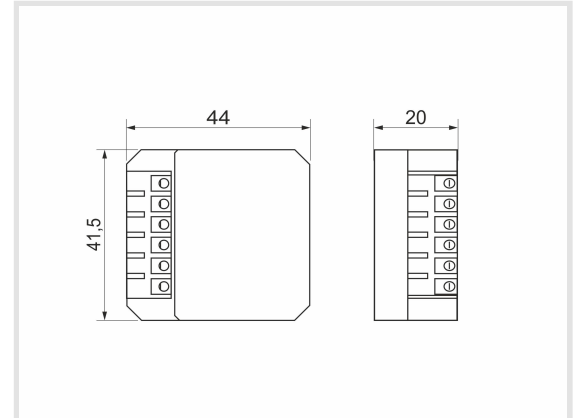

MI.PUCK SYSTEM

müller EA 66.11 pro4 mi.puck led dimmer

Bestellinformationen

	EAN	Art. Nr.
EA 66.11 pro4	4022709242068	24206

Technische Daten

Spannungsversorgung	230 V, 50 Hz
Leistungsaufnahme (Wirkleistung)	0,3 W
LED (230 V~)	ε 4-150 W
Phasenabschnittsteuerung	
Übertragungsart	Bluetooth LE Reichweite bis 75 m
Schaltfunktionen	Astro - EIN/AUS Nacht - EIN/AUS Extra - EIN/AUS Permanent - EIN/AUS
Verschiebung Astro-Schaltzeiten	+/-90min.
Speicherplätze	100
Kürzester Schaltabstand	1 Min.
Zeitbasis	Quarz
Genauigkeit Quarz	≤±0,5 Sek./Tag (Quarzgenauigkeit optimiert für typische Umgebungsbedingungen)
Gangreserve (bei 20 °C)	ca. 10 Jahre
Datenerhalt	unbegrenzt
Zulässige Umgebungstemperatur	-25...+45 °C
Gehäuse	selbstverlöschendes Thermoplast
Montage	Unterputzmontage
Anschlussart	Schraubklemmen
Schutzart	IP 20 nach DIN EN 60529
Schutzklasse	II bei bestimmungsgemäßer Montage
Mindestvoraussetzung	Android Version 7.0 iOS 12.0 Bluetooth 4.0
Zubehör (kostenloser Download)	Programmier- und steuerbar mit dem Smartphone via Bluetooth: App - mi.puck

Rights to technical amendments reserved / Technische Änderungen vorbehalten
Droits de modifications techniques réservés / Suscettibile di errori e modifiche